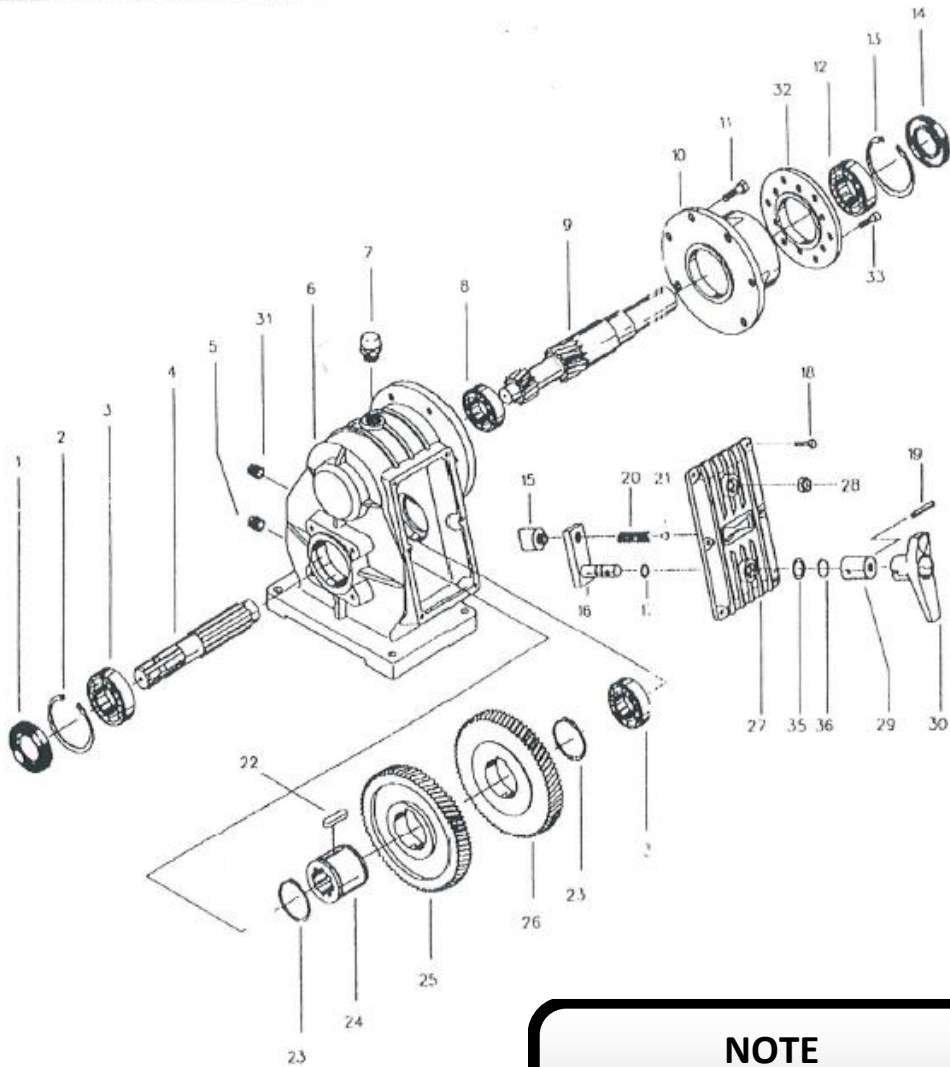

CROPLANDS PART NUMBERS: IDEAL1550019 – GEARBOX TYPE M60 COMER FAN

NOTE
**SOME PARTS ARE NON-STOCK
 ITEMS AND MAY NEED TO BE
 ORDERED**

POS	Q.	COD	DESCRIZIONE	DESCRIPTION
		1550013	Moltiplicatore M60	Gearbox M60
1	1	155000814	Anello di tenuta 35x72x10	Oil seal
2	1	157100613	Seeger Øi 72	Circlip
3	2	157100614	Cuscinetto 6207	Bearing
4	1	155001304	Albero	Shaft
5	1	155000229	Tappo olio ½	Oil plug
6	1	155001306	Scatola	Housing
7	1	155000228	Tappo olio ½	Oil plug
8	1	155001308	Cuscinetto 6404	Bearing
9	1	155001309	Albero	Shaft
10	1	155001310	Prolunga	Extension
11	6	1022021	Vite TE M12x25	Screw
12	1	1381022	Cuscinetto 6308	Bearing
13	1	155001313	Seeger Øi 90	Circlip
14	1	155001314	Anello di tenuta 40x90x10	Oil seal
15	1	155001315	Pattino	Pad
16	1	155001316	Leva	Lever
17	1	0101035	Anello OR 3043	O-Ring
18	6	1022002	Vite TE M6x20	Screw
19	1	155001319	Spina 6x36 UNI 6874	Pin
20	1	155000226	Molla	Spring
21	1	155001321	Sfera 5/16"	Ball
22	1	155001322	Chiavetta 20x12x45	Key
23	2	155001323	Seeger Øe 70	Circlip
24	1	155001340	Boccola M60 s/distanziale	Sleeve
25	1	155001325	Ingranaggio Z 93 DX	Gear
26	1	155001326	Ingranaggio Z 93 SX	Gear
27	1	155001327	Coperchio	Cover
28	1	155001341	Tappo olio	Oil plug
29	1	155000207	Mozzetto	Hub
30	1	155000231	Maniglia	Handle
31	1	155000229	Tappo olio ½	Oil plug
32	1	155001332	Flangia	Flange
33	6	155001333	Vite M8x16 UNI 5931	Screw
35	2	155000635	Distanziale	Spacer
36	1	155000636	Seeger Øe 16	Circlip