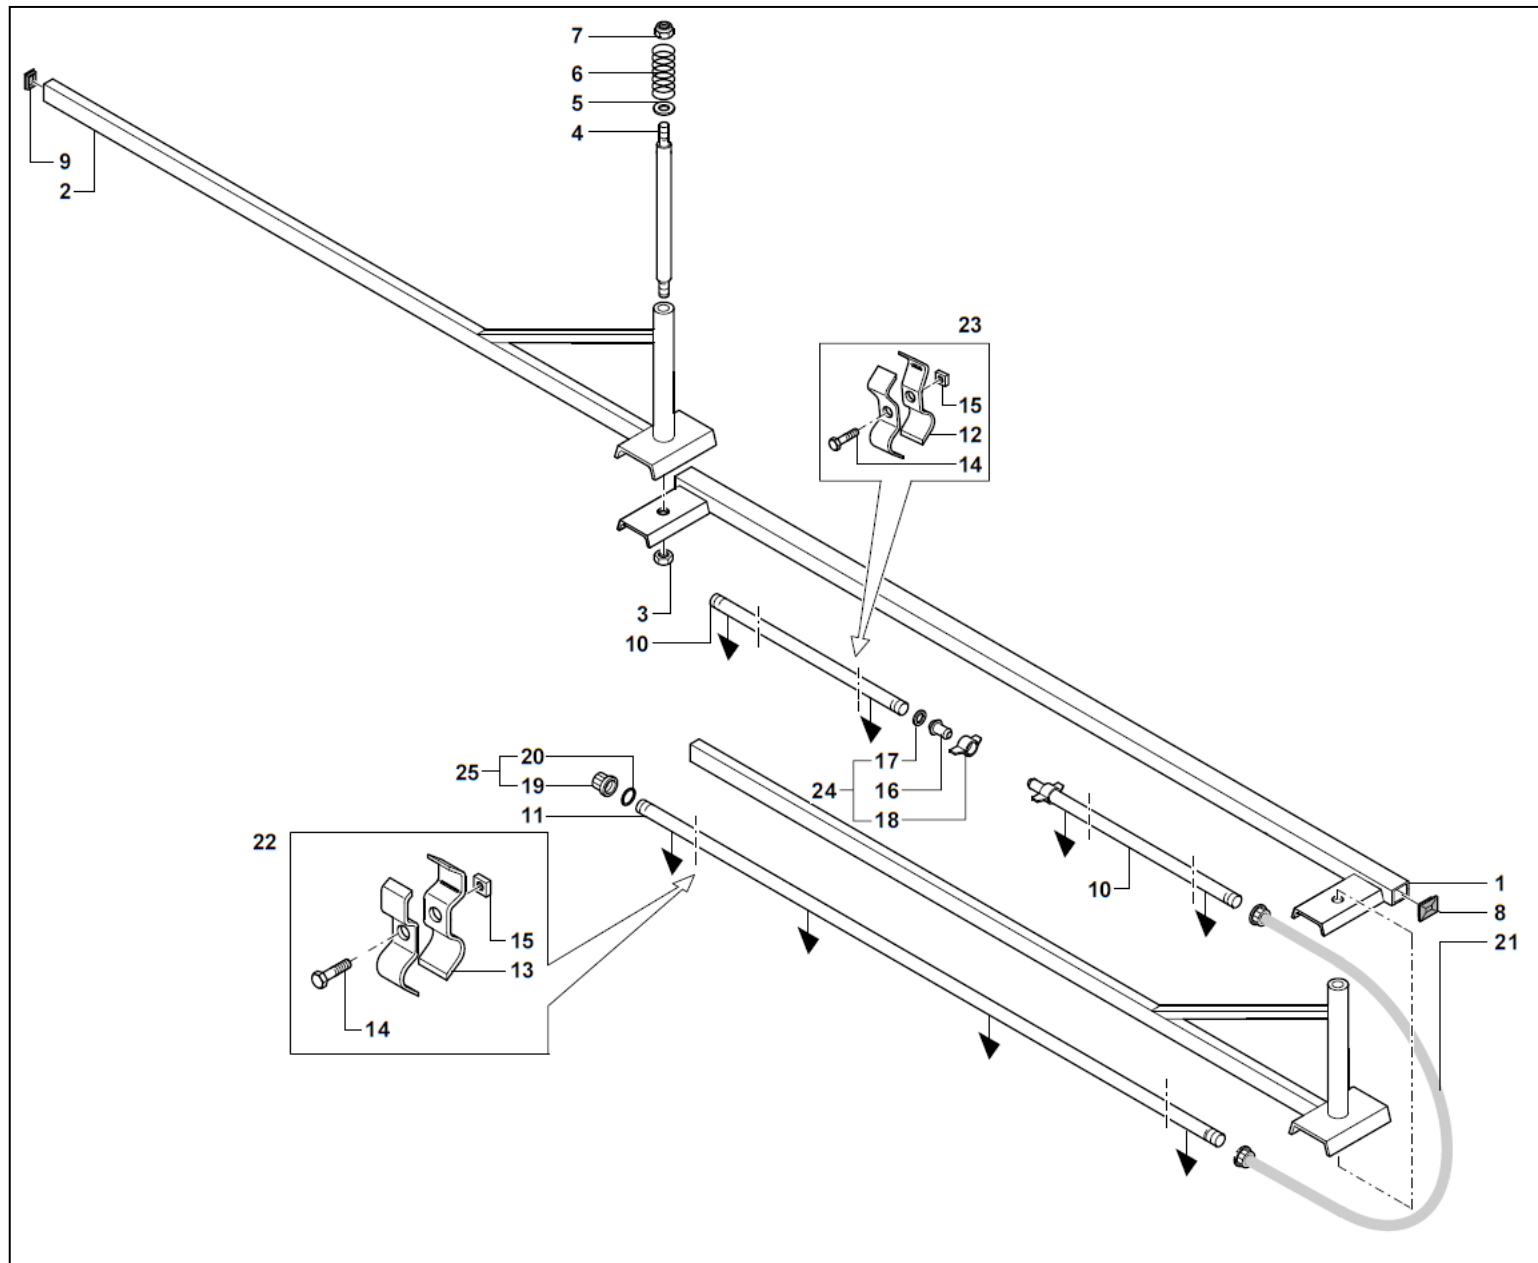

CROPLANDS PART NUMBERS: MB04L-BARE – BLOCKMASTER BOOM 4m

Pos.	Codice code	Descrizione	N. pz.	Description	Désignation	Benennung
1	100400005Z	TELAIO CENTRALE 4m MEC	1	CENTRAL FRAME	CHASSIS CENTRAL	HAUPTRAHMEN
2	100400010Z	BRACCIO 4m MEC	2	ARM	BRAS	ARM
3	905400016	DADO AUTOBLOC CANTE	2	SELF-LOCKING NUT	ECROU AUTOBLOQUANT	SELBSTSPERRENDE-MUTTER
4	500100008Z	ASTA ZINCATA BARRE MEC	2	ROD	TIGE	VERZINKTE STANGE FÜR MEC BALKEN
5	907021037Z	RONDELLA ZINCATA di 21x37	2	WASHER	RONDELLE	SCHEIBE
6	919900011Z	MOLLA BARRE MEC	2	SPRING	RESSORT	FEDER
7	905400020	DADO AUTOBLOC CANTE	2	SELF-LOCKING NUT	ECROU AUTOBLOQUANT	SELBSTSPERRENDE-MUTTER
8	950130030	COPRITESTA 30x30	2	CAP	BOUCHON	ENDSTOPFEN
9	950125025	COPRITESTA 25x25	2	CAP	BOUCHON	ENDSTOPFEN
10	550110003	TUBO INOX 1 FORO L=200 foro da un lato	2	1 HOLES TUBE	TUBE A 1 TROU	1- LÖCH ROHR
11	550300500	TUBO INOX 3 FORI INT=500 L=1070 solo per 4m	2	3 HOLES TUBE	TUBE A 3 TROUS	3- LÖCH ROHR
11	550200500	TUBO INOX 2 FORI INT=500 L=570 solo per 3m	2	2 HOLES TUBE	TUBE A 2 TROUS	2- LÖCH ROHR
12	500600003Z	MORSETTO INCLINATO	8	CLAMP	BRIDE	KLEMME
13	500600001Z	MORSETTO FERMATUBO 25/21	8	CLAMP	BRIDE	KLEMME
14	900508020Z	VITE ZINCATA	8	SCREW	VIS	SCHRAUBE
15	906000008Z	DADO ZINCATO	8	NUT	ECROU	MUTTER
16	A00105210	PORTAGOMMA NYLON D=10	2	FITTING	RACCORD	SCHLAUCHTÜLLE
17	A00G40013	GUARNIZIONE PIANA	2	FLAT GASKET	JOINT	FLACHDICHTUNG
18	A00200021	GIRELLO NYLON 1/2"	2	SWEVEL	ECROU	DÜSENKAPPE
19	A00210020	TAPPO PLASTICA F1/2"	2	PLUG	BOUCHON	STOPFEN
20	A00G10020	OR TAPPO 1/2"	2	O-RING	O-RING	O-RING
21	561399055	TUBO PVC D=13 L=550	2	HOSE	TUYAU	SCHLAUCH
22	999900039Z	KIT MORSETTO INCLINATO	1	CLAMP KIT	KIT BRIDE	SATZ KLEMME
23	999900002Z	KIT MORSETTO 25/21	1	25/21 CLAMP KIT	KIT BRIDE 25/21	SATZ KLEMME 25/21
24	999900015	KIT PORTAGOMMA D=10 NYLON	1	BRASS FITTING KIT	KIT DE RACCORD LAITON	SATZ MESSING SCHLAUCHTÜLLEN
25	999900008	KIT TAPPO NYLON F 1/2"	1	NYLON PLUG KIT	KIT BOUCHON	SATZ STOPFEN