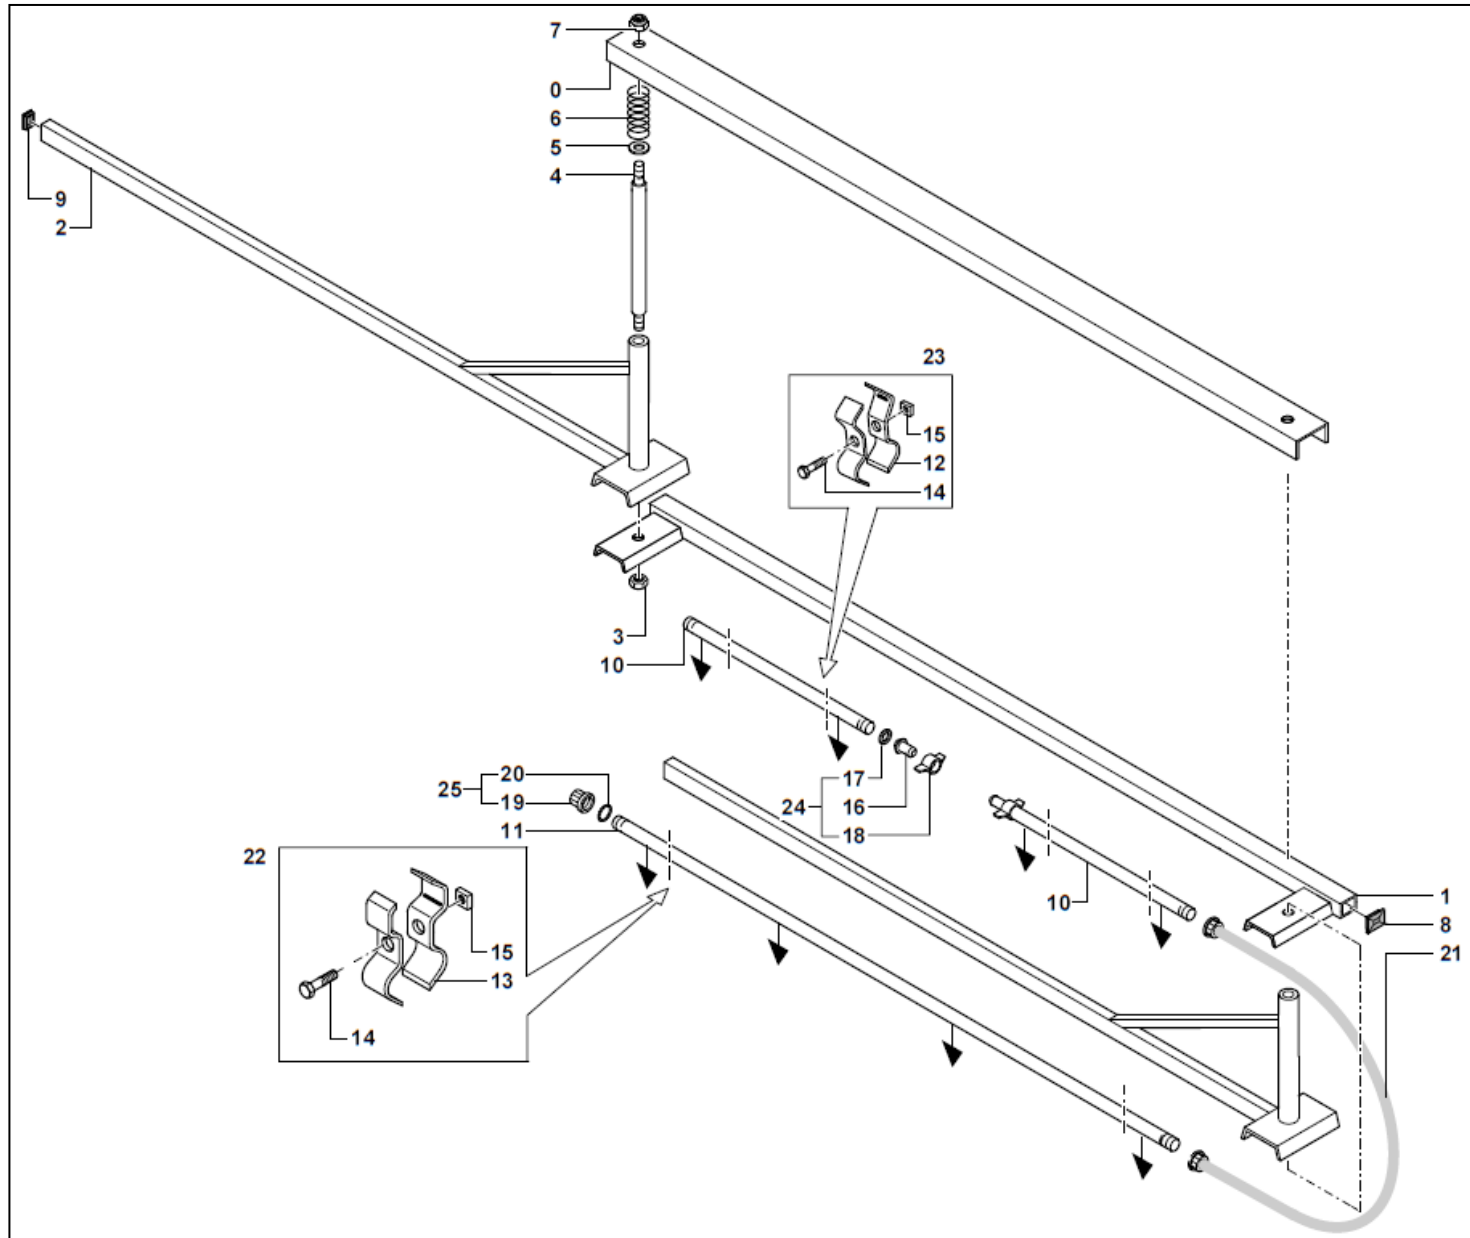

CROPLANDS PART NUMBERS: MB06L-BARE – BLOCKMASTER BOOM 6m

Pos.	Codice code	Descrizione	N. pz.	Description	Désignation	Benennung
0	100600005Z	TIRANTE SUPERIORE 6m MEC	1	UPPER TIE ROD	TIRANT SUPERIEUR	OBERE STANGE
1	100600010Z	TELAIO CENTRALE INF. 6m MEC	1	LOWER CENTRAL FRAME	CHASSIS CENTRAL INFERIEUR	UNTERER HAUPTTRAHMEN
2	100600015Z	BRACCIO PRIMARIO 6m MEC	2	FIRST ARM	BRAS PRIMAIRE	CENTRALARM
3	905400016	DADO AUTOBLOCCANTE	2	SELF-LOCKING NUT	ECROU AUTOBLOQUANT	SELBSTSPERRENDE-MUTTER
4	500100008Z	ASTA ZINCATA BARRE MEC	2	ROD	TIGE	VERZINKTE STANGE FÜR MEC BALKEN
5	907021037Z	RONDELLA ZINCATA	2	WASHER	RONDELLE	SCHEIBE
6	919900011Z	MOLLA BARRE MEC	2	SPRING	RESSORT	FEDER
7	905400020	DADO AUTOBLOCCANTE	2	SELF-LOCKING NUT	ECROU AUTOBLOQUANT	SELBSTSPERRENDE-MUTTER
8	950130030	COPRITESTA 30x30	2	CAP	BOUCHON	ENDSTOPFEN
9	950125025	COPRITESTA 25x25	2	CAP	BOUCHON	ENDSTOPFEN
10	550200500	TUBO INOX 2 FORI INT=500 L=570	2	2 HOLES TUBE	TUBE A 2 TROUS	2- LÖCH ROHR
11	550400500	TUBO INOX 4 FORI INT=500 L=1570	2	4 HOLES TUBE	TUBE A 4 TROUS	4- LÖCH ROHR
12	500600003Z	MORSETTO INCLINATO	8	CLAMP	BRIDE	KLEMME
13	500600001Z	MORSETTO FERMATUBO 25/21	8	CLAMP	BRIDE	KLEMME
14	900508020Z	VITE ZINCATA	8	SCREW	VIS	SCHRAUBE
15	906000008Z	DADO ZINCATO	8	NUT	ECROU	MUTTER
16	A00105210	PORTAGOMMA NYLON D=10	2	FITTING	RACCORD	SCHLAUCHTÜLLE
17	A00G40013	GUARNIZIONE PIANA	2	FLAT GASKET	JOINT	FLACHDICHTUNG
18	A00200021	GIRELLO NYLON 1/2"	2	SWEVEL	ECROU	DÜSENKAPPE
19	A00210020	TAPPO PLASTICA F1/2"	2	PLUG	BOUCHON	STOPFEN
20	A00G10020	OR TAPPO 1/2"	2	O-RING	O-RING	O-RING
21	561399055	TUBO PVC D=13 L=550	2	HOSE	TUYAU	SCHLAUCH
22	999900039Z	KIT MORSETTO INCLINATO	1	CLAMP KIT	KIT BRIDE	SATZ KLEMME
23	999900002Z	KIT MORSETTO 25/21	1	25/21 CLAMP KIT	KIT BRIDE 25/21	SATZ KLEMME 25/21
24	999900015	KIT PORTAGOMMA D=10 NYLON	1	BRASS FITTING KIT	KIT DE RACCORD LAITON	SATZ MESSING SCHLAUCHTÜLLEN
25	999900008	KIT TAPPO NYLON F 1/2"	1	NYLON PLUG KIT	KIT BOUCHON	SATZ STOPFEN