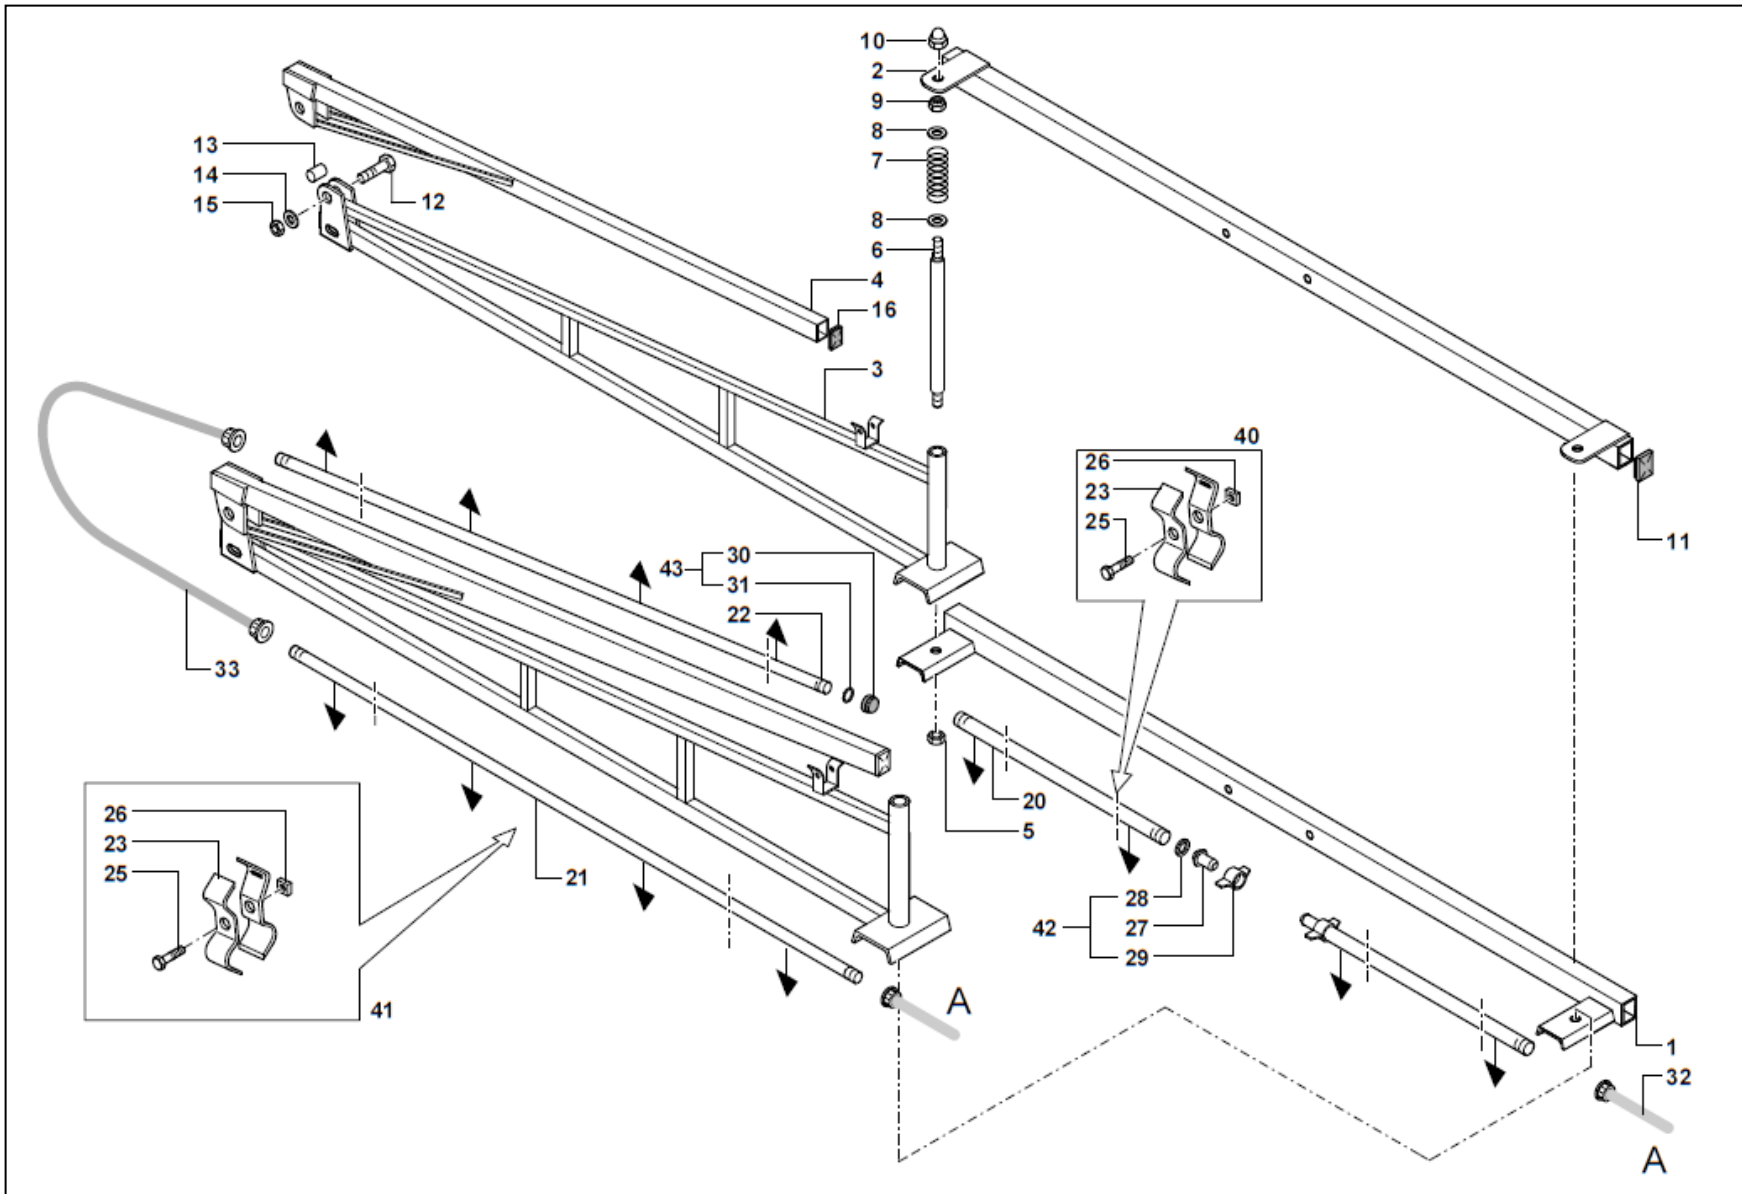

CROPLANDS PART NUMBERS: MF08-BARE – FIELDMASTER/CROPMASTER BOOM 8m

Pos.	Codice code	Descrizione	N. pz.	Description	Désignation	Benennung
1	11080007Z	TELAIO CENTRALE INF. 8m EXPORT	1	LOWER CENTRAL FRAME	CHASSIS CENTRAL INFERIEUR	UNTERER HAUPTTRAHMEN
2	11080002Z	TELAIO CENTRALE SUP. 8m EXPORT	1	UPPER CENTRAL FRAME	CHASSIS CENTRAL SUPERIEUR	OBERER HAUPTTRAHMEN
3	110800015Z	BRACCIO PRIMARIO 8m EXPORT	2	FIRST ARM	BRAS PRIMAIRE	CENTRALARM
4	110800030Z	PROLUNGA 8m	2	EXTENSION	RALLONGE	VERLÄNGERUNG
5	905400016	DADO AUTOBLOCCANTE	2	SELF-LOCKING NUT	ECROU AUTOBLOQUANT	SELBSTSPERRENDE-MUTTER
6	500100001Z	ASTA FULCRO BRACCIO 10m	2	ARM FULCRUM ROD	TIGE POINT D'APPUI BRAS	ARMDREHPUNKT STANGE
7	919900002Z	MOLLA MT. 10	2	SPRING	RESSORT	FEDER
8	500400001Z	RONDELLA BOMBATA	4	WASHER	RONDELLE	SCHEIBE
9	905400020	DADO AUTOBLOCCANTE	2	SELF-LOCKING NUT	ECROU AUTOBLOQUANT	SELBSTSPERRENDE-MUTTER
10	905300014	DADO AUTOBLOCCANTE	2	SELF-LOCKING NUT	ECROU AUTOBLOQUANT	SELBSTSPERRENDE-MUTTER
11	950130030	COPRITESTA 30x30	4	CAP	BOUCHON	ENDSTOPFEN
12	900310040Z	VITE ZINCATA	2	SCREW	VIS	SCHRAUBE
13	500200001Z	BOC COLA FULCRO PROLUNGA	2	EXTENSION FULCRUM BUSHING	DOUILLE POIT D'APPUI RALLONGE	VERLÄNGERUNGSDREHPUNKT BUCHSE
14	911020915	MOLLA A TAZZA ZINC.	2	BELLEVILLE WASHER	RESSORT	FEDER
15	905400010	DADO AUTOBLOCCANTE	2	SELF-LOCKING NUT	ECROU AUTOBLOQUANT	SELBSTSPERRENDE-MUTTER
16	950125025	COPRITESTA 25x25	2	CAP	BOUCHON	ENDSTOPFEN
20	550200500	TUBO INOX 2 FORI INT=500 L=570	2	2 HOLES TUBE	TUBE A 2 TROUS	2- LÖCH ROHR
21	550300500	TUBO INOX 3 FORI INT=500 L=1070	2	3 HOLES TUBE	TUBE A 3 TROUS	3- LÖCH ROHR
22	550300500	TUBO INOX 3 FORI INT=500 L=1070	2	3 HOLES TUBE	TUBE A 3 TROUS	3- LÖCH ROHR
23	500600003Z	MORSETTO INCLINATO	8	CLAMP	BRIDE	KLEMME
24	500600001Z	MORSETTO FERMATUBO 25/21	16	CLAMP	BRIDE	KLEMME
25	900508020Z	VITE ZINCATA	12	SCREW	VIS	SCHRAUBE
26	906000008Z	DADO ZINCATO	12	NUT	ECROU	MUTTER
27	A00105210	PORTAGOMMA NYLON D=10	2	FITTING	RACCORD	SCHLAUCHTÜLLE
28	A00G40013	GUARNIZIONE PIANA	2	FLAT GASKET	JOINT	FLACHDICHTUNG
29	A00200021	GIRELLO NYLON 1/2"	2	SWEVEL	ECROU	DÜSENKAPPE
30	A00210020	TAPPO PLASTICA F1/2"	2	PLUG	BOUCHON	STOPFEN
31	A00G10020	OR TAPPO 1/2"	2	O-RING	O-RING	O-RING
32	561399067	TUBO PVC D=13 L=670	2	HOSE	TUYAU	SCHLAUCH
33	561399067	TUBO PVC D=13 L=670	2	HOSE	TUYAU	SCHLAUCH
40	999900039Z	KIT MORSETTO INCLINATO	1	CLAMP KIT	KIT BRIDE	SATZ KLEMME
41	999900002Z	KIT MORSETTO 25/21	1	25/21 CLAMP KIT	KIT BRIDE 25/21	SATZ KLEMME 25/21
42	999900015	KIT PORTAGOMMA D=10 NYLON	1	BRASS FITTING KIT	KIT DE RACCORD LAITON	SATZ MESSING SCHLAUCHTÜLLEN
43	999900008	KIT TAPPO NYLON F 1/2"	1	NYLON PLUG KIT	KIT BOUCHON	SATZ STOPFEN