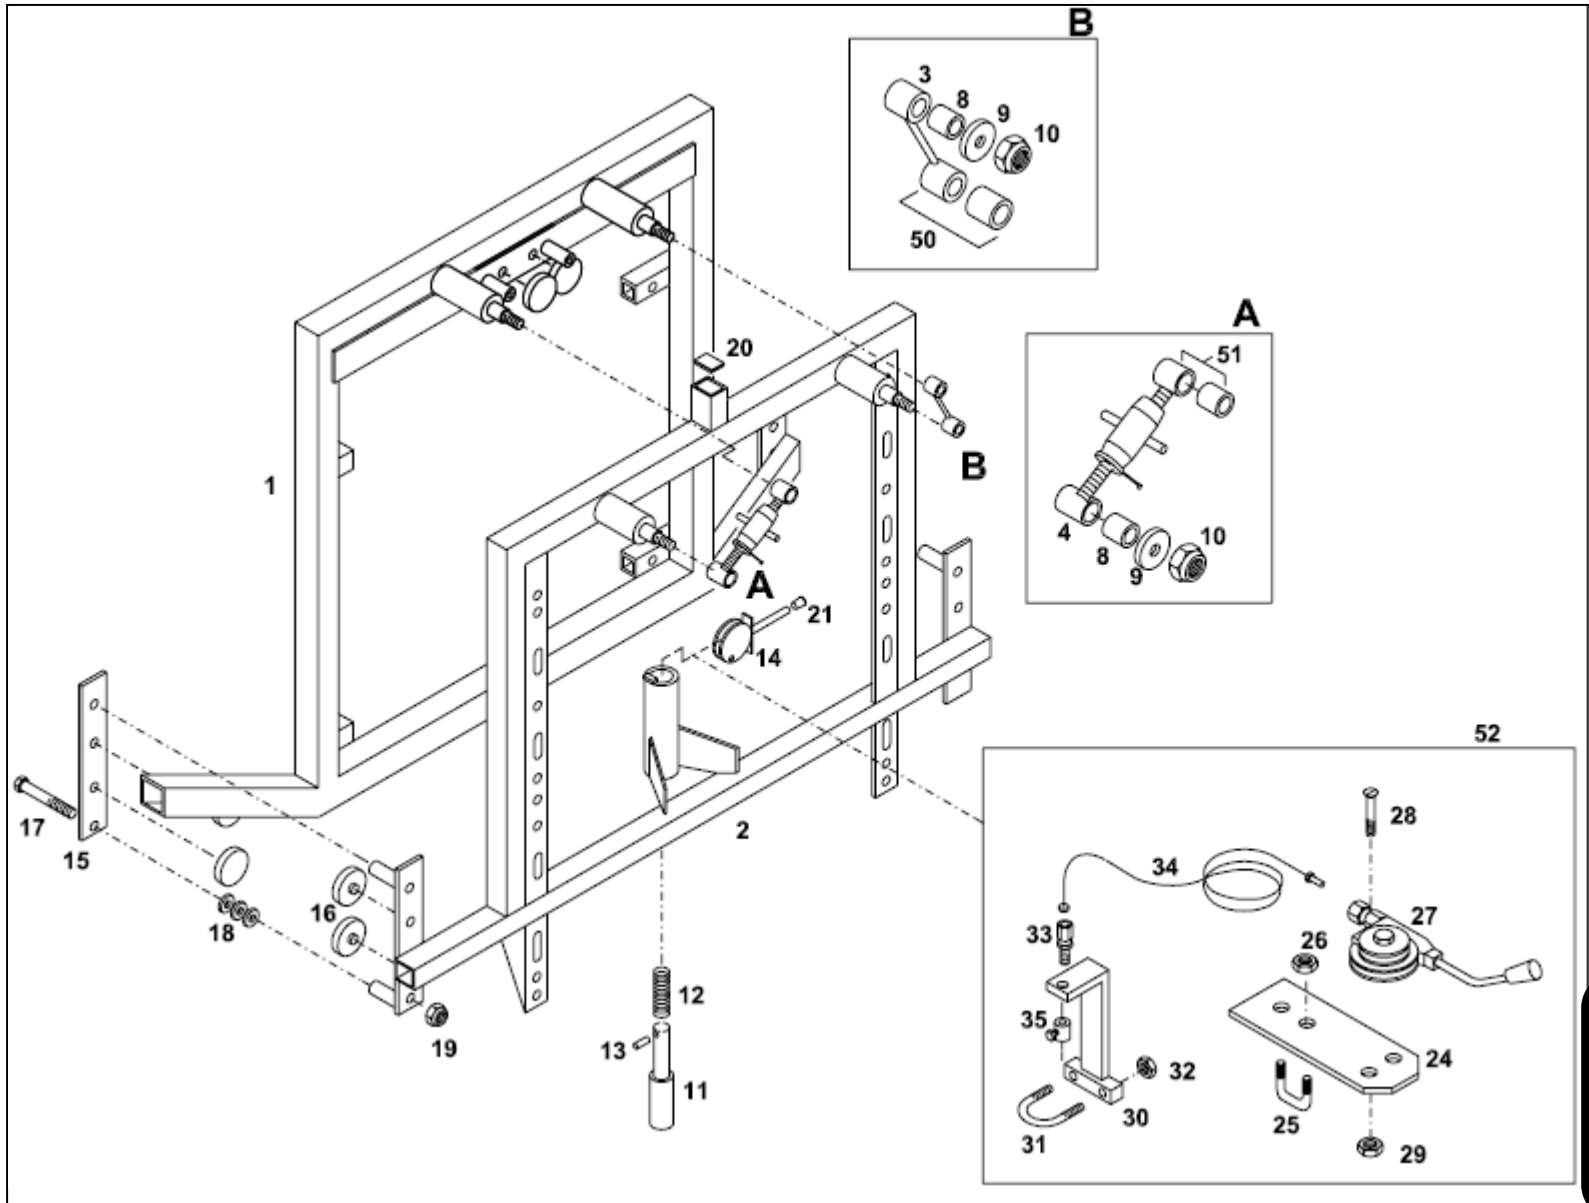

## CROPLANDS PART NUMBERS: MGB18.5 – BDM MANUAL BOOM 18.5m C/W SELF LEVELER

63	GB905400006X	
70	GB091200152V	
71	GB500500002Z	
72	GB905300010	
73	GB500600010	
74	GB904605020X	
85	GB550600500	
87	GB550600500	
89	GB550600500	
90	GB550110003	15m
90	GB550300500	18m
90	GB550500500	20m
91	GB500600002Z	
92	GB900508020Z	
93	GB906000008Z	
95	A105213	
96	AG40012	
97	A200021	
98	A210020	
99	AG10020	
113	GB999900003Z	
114	GB999900001Z	

- 1 GB380800010V
- 2 GB380100021V
- 3 GB380100015Z
- 4 GB380100033Z
- 8 GB950300001
- 9 GB907112036Z
- 10 GB905400012
- 11 GB380100048Z
- 12 GB919900008Z
- 13 GB919800015
- 14 GB380100041Z
- 15 GB380100007Z
- 16 GB950200020
- 17 GB900312085Z
- 18 GB911225915
- 19 GB905400012
- 20 GB950140040
- 21 GB950101010
- 24 GB380500047V
- 25 GB500500002Z
- 26 GB905300010
- 27 GB920100015
- 28 GB900708020Z
- 29 GB905400008
- 30 GB380500048Z
- 31 GB500500030Z
- 32 GB905300006
- 33 GB919800045
- 34 GB500700116
- 35 GB919800046
- 50 GB993801001Z
- 51 GB993801002Z
- 52 GB993805001