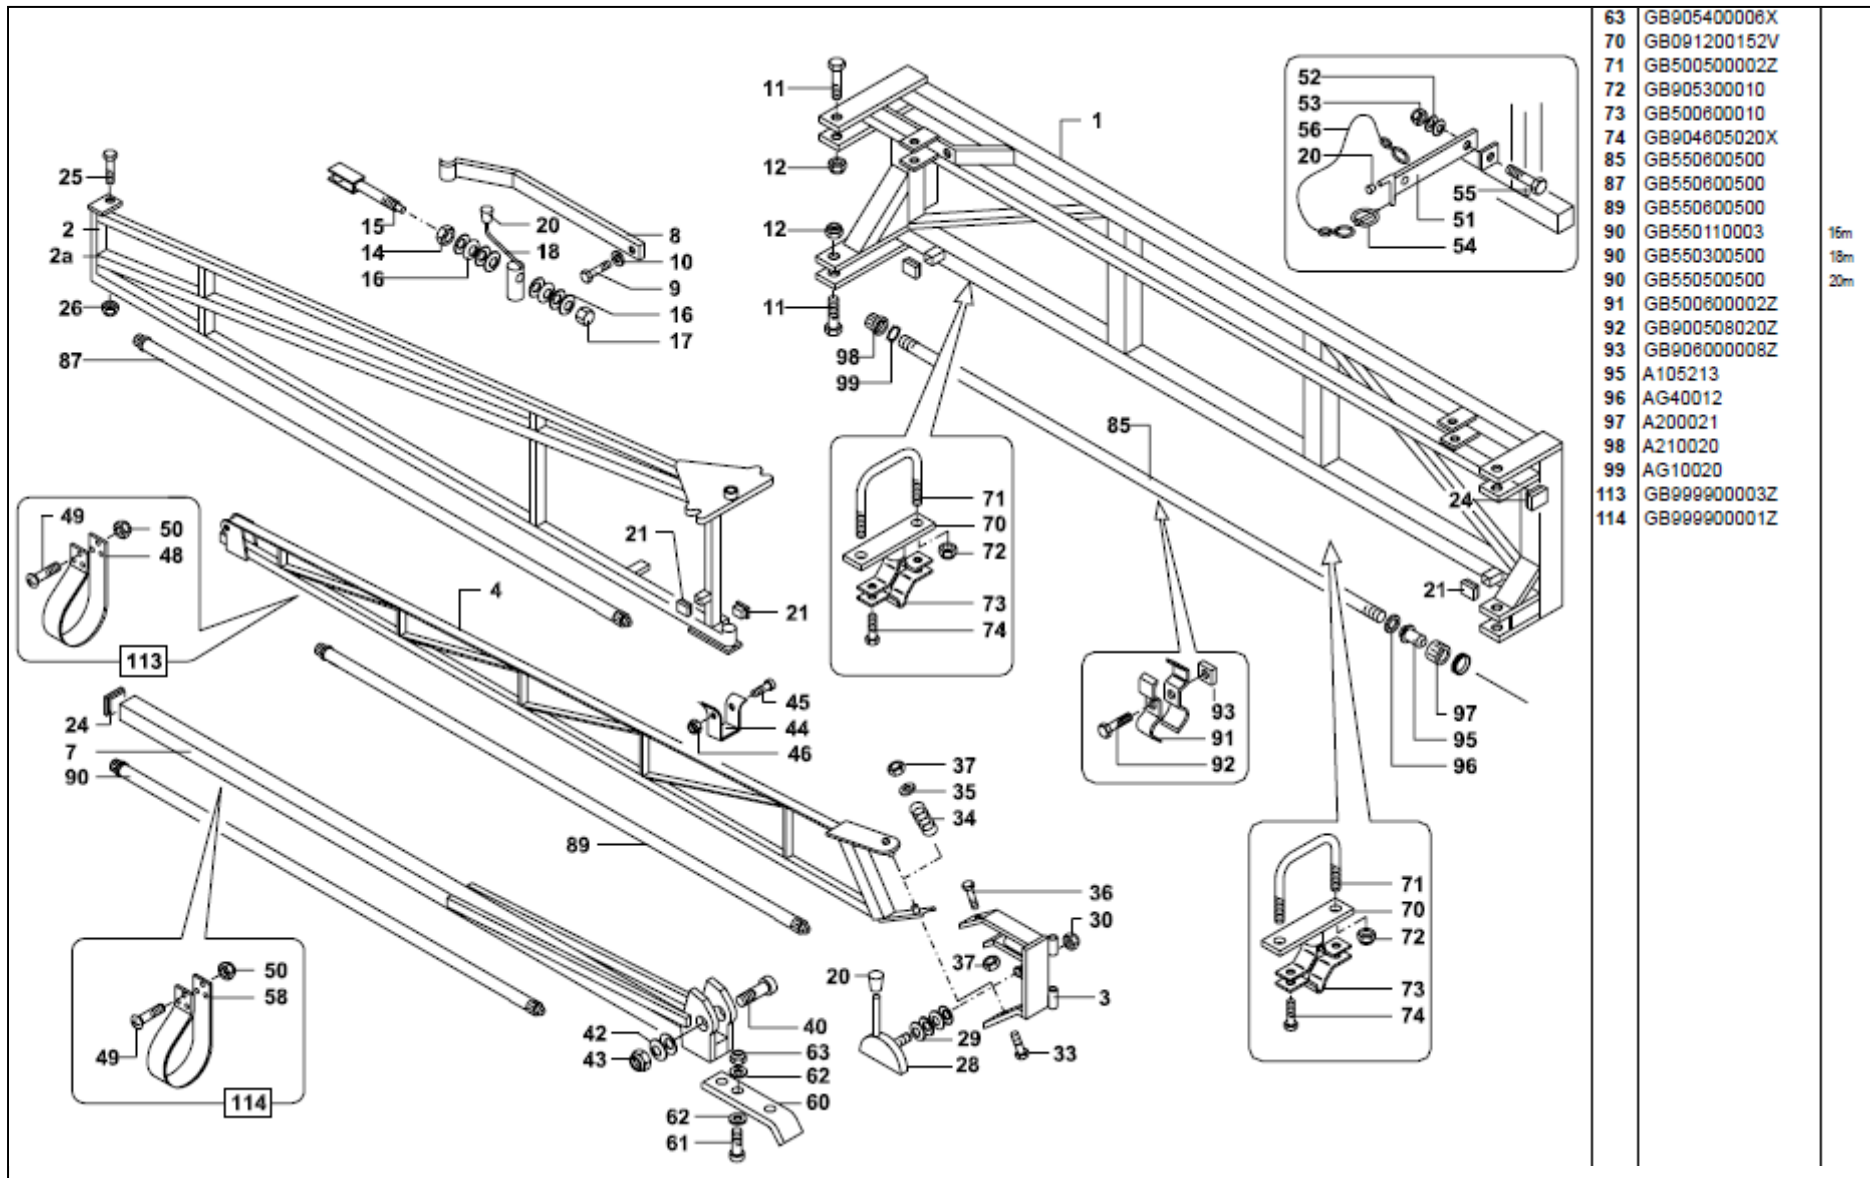

## CROPLANDS PART NUMBERS: MGB18.5 – BDM MANUAL BOOM 18.5m C/W SELF LEVELER

63	GB905400006X	
70	GB091200152V	
71	GB500500002Z	
72	GB905300010	
73	GB500600010	
74	GB904605020X	
85	GB550600500	
87	GB550600500	
89	GB550600500	
90	GB550110003	15m
90	GB550300500	18m
90	GB550500500	20m
91	GB500600002Z	
92	GB900508020Z	
93	GB906000008Z	
95	A105213	
96	AG40012	
97	A200021	
98	A210020	
99	AG10020	
113	GB999900003Z	
114	GB999900001Z	

- 1 GB380800010V
- 2 GB380100021V
- 3 GB380100015Z
- 4 GB380100033Z
- 8 GB950300001
- 9 GB907112036Z
- 10 GB905400012
- 11 GB380100048Z
- 12 GB919900008Z
- 13 GB919800015
- 14 GB380100041Z
- 15 GB380100007Z
- 16 GB950200020
- 17 GB900312085Z
- 18 GB911225915
- 19 GB905400012
- 20 GB950140040
- 21 GB950101010
- 24 GB380500047V
- 25 GB500500002Z
- 26 GB905300010
- 27 GB920100015
- 28 GB900708020Z
- 29 GB905400008
- 30 GB380500048Z
- 31 GB500500030Z
- 32 GB905300006
- 33 GB919800045
- 34 GB500700116
- 35 GB919800046
- 50 GB993801001Z
- 51 GB993801002Z
- 52 GB993805001