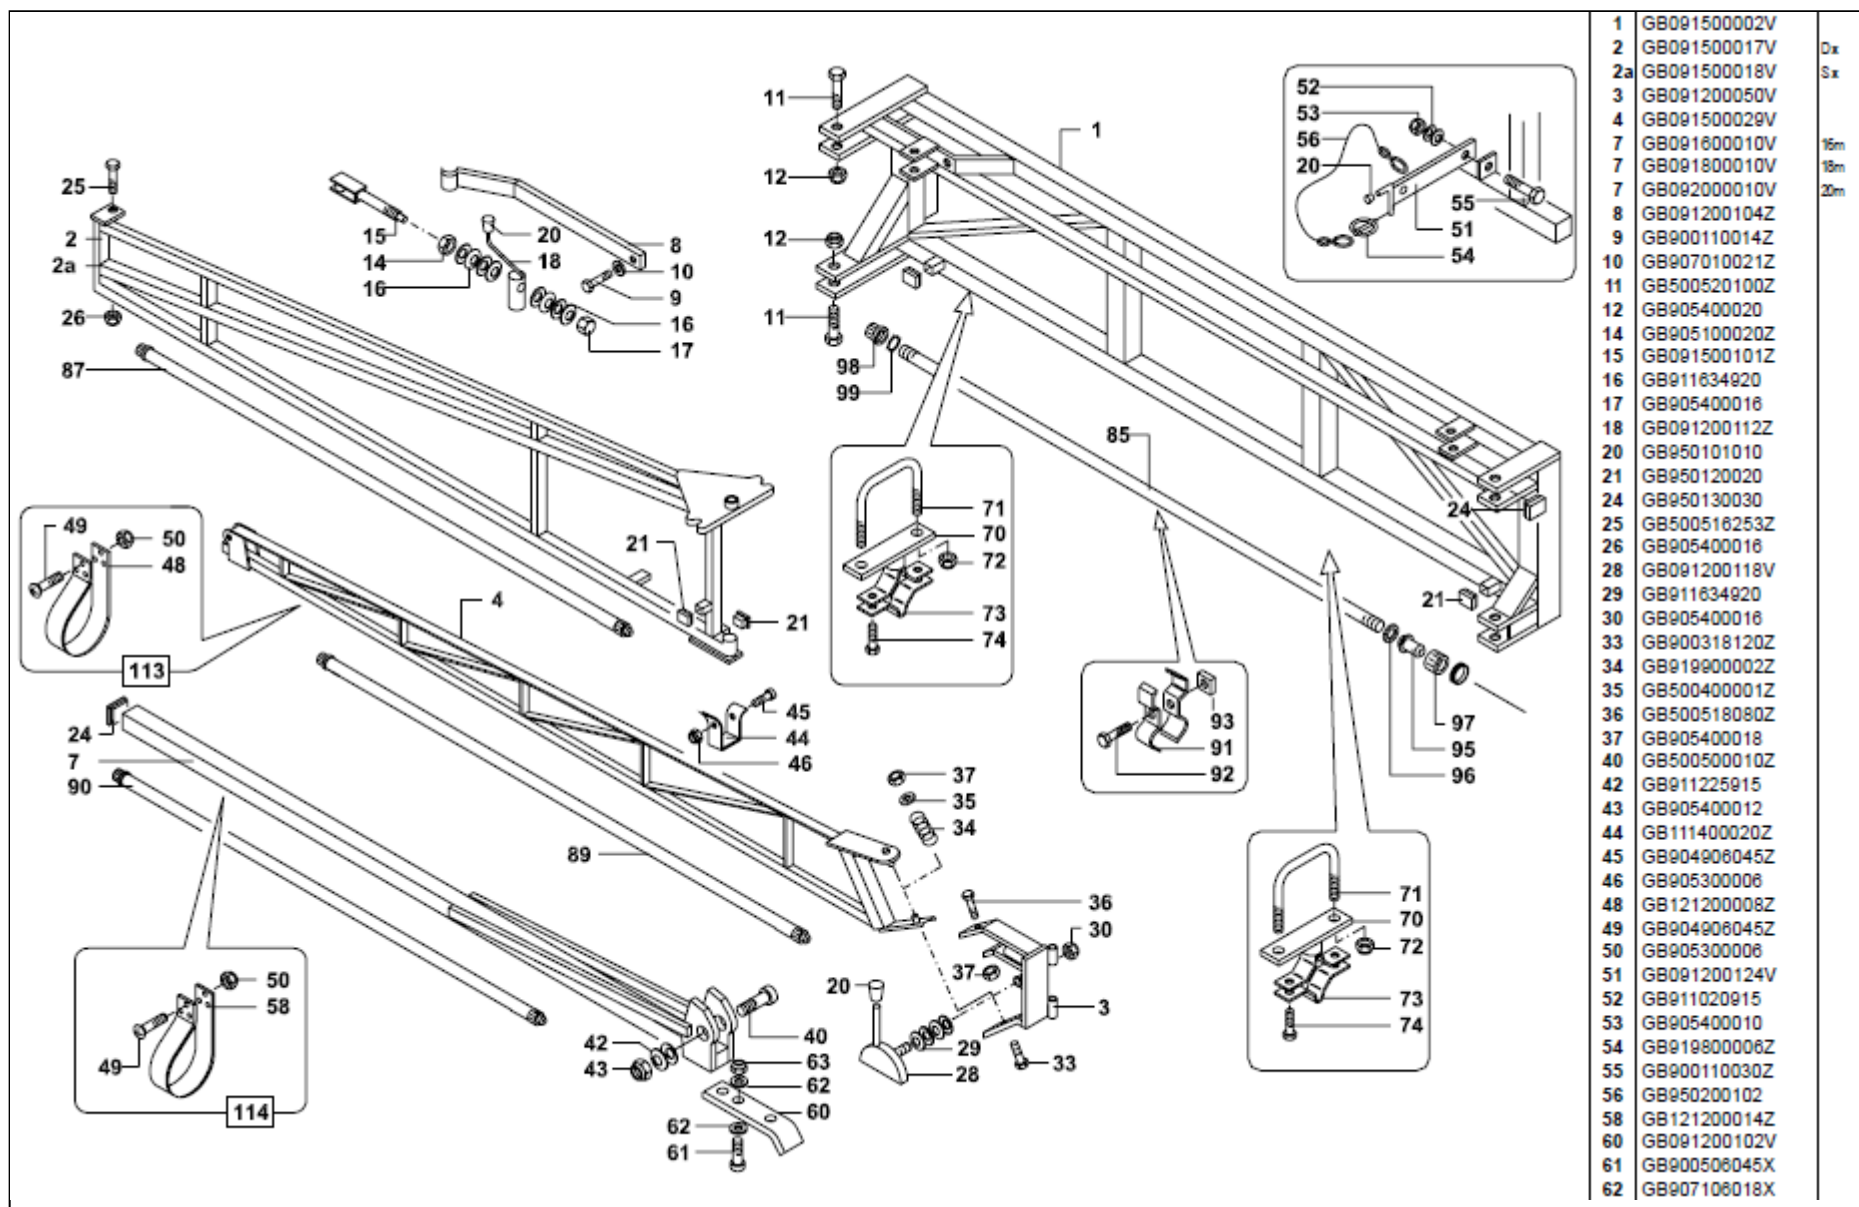

## CROPLANDS PART NUMBERS: MGB18.5 – BDM MANUAL BOOM 18.5m C/W SELF LEVELER

63	GB905400006X	
70	GB091200152V	
71	GB500500002Z	
72	GB905300010	
73	GB500600010	
74	GB904605020X	
85	GB550600500	
87	GB550600500	
89	GB550600500	
90	GB550110003	15m
90	GB550300500	18m
90	GB550500500	20m
91	GB500600002Z	
92	GB900508020Z	
93	GB906000008Z	
95	A105213	
96	AG40012	
97	A200021	
98	A210020	
99	AG10020	
113	GB999900003Z	
114	GB999900001Z	

- 1 GB380800010V
- 2 GB380100021V
- 3 GB380100015Z
- 4 GB380100033Z
- 8 GB950300001
- 9 GB907112036Z
- 10 GB905400012
- 11 GB380100048Z
- 12 GB919900008Z
- 13 GB919800015
- 14 GB380100041Z
- 15 GB380100007Z
- 16 GB950200020
- 17 GB900312085Z
- 18 GB911225915
- 19 GB905400012
- 20 GB950140040
- 21 GB950101010
- 24 GB380500047V
- 25 GB500500002Z
- 26 GB905300010
- 27 GB920100015
- 28 GB900708020Z
- 29 GB905400008
- 30 GB380500048Z
- 31 GB500500030Z
- 32 GB905300006
- 33 GB919800045
- 34 GB500700116
- 35 GB919800046
- 50 GB993801001Z
- 51 GB993801002Z
- 52 GB993805001